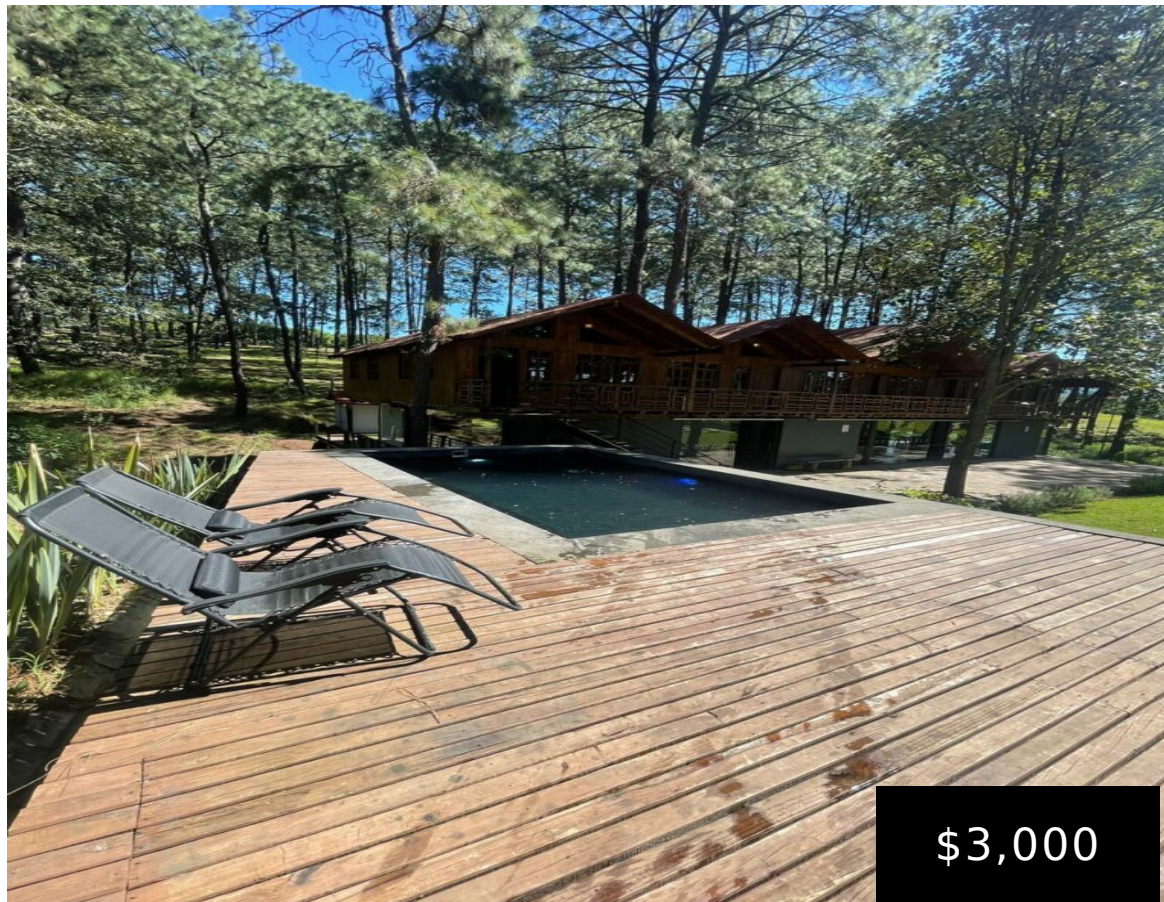

# VENTA DE TERRENOS EN MAZAMITLA

<https://grupofrancoapolo.com>

Fraccionamiento  
Bosque Secreto

\$3,000

- Terreno
- Se Vende
- Activa
- 401 m<sup>2</sup>

Los lotes que tenemos están dentro de un fraccionamiento que se llama Bosque Secreto, cuenta con el Hotel Boutique Pine Tree dentro del mismo fraccionamiento. Otra ventaja de comprar con nosotros es que se te dará membresía al Parque Mundo Aventura en Mazamitla. AMENIDADES: - Room service del hotel a las cabañas - Alberca - [...]

## Basicos

**Categoría:** Se Vende

**Estado :** Activa

**Tipo:** Terreno

**Área :** 401 m<sup>2</sup>